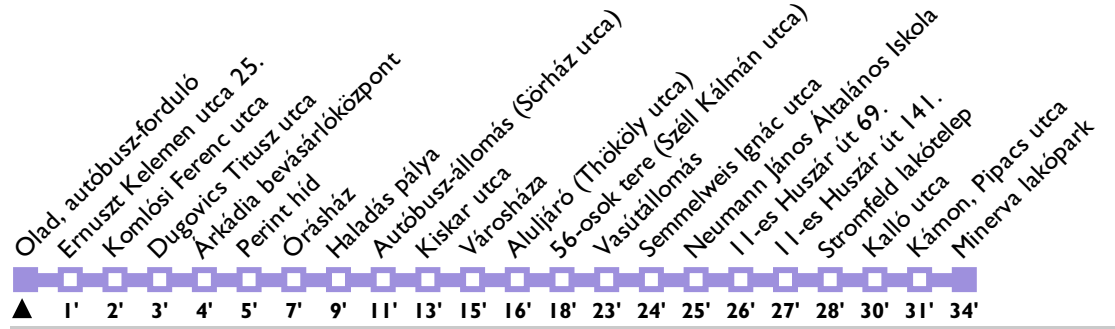

Megjegyzés(ek): / Legend:

3085 0724 2021

♿ Minden jármű alacsonypadlós / all vehicles are low-floor

A feltüntetett vonali menetidők munkanapokon 6 órától 18 óráig érvényesek, ezen időszakon kívül rövidebb menetidővel közlekednek járataink. Utazásának megtervezéséhez használja a Savaria Utas appot, vagy keresse fel utazástervezőnket: <https://szombathely.utas.hu>

◀ Olvassa le valós idejű adatok megtekintéséhez!
Scan for real-time data!

BLAGUSS

Olad, autóbusz-forduló ► Minerva lakópark felé

Indulási időpontok EBBŐL A MEGÁLLÓBÓL: / Departure times from here:

| Érvényes 2025.08.01-jétől visszavonásig / Valid From 01.08.2025 until recall | | | | | |
|--|----------------|--|----------------|----------------------|----------------|
| Tanítási napokon On schooldays | | Tanszünetben During school holidays | | Hétvégén Weekends | |
| ó/h | perc / minutes | ó/h | perc / minutes | ó/h | perc / minutes |
| 4 | 18 | 4 | 18 | 4 | 18 |
| 5 | 04, 34 | 5 | 04, 34 | 5 | 04, 34 |
| 6 | 04, 34 | 6 | 04, 34 | 6 | 04, 34 |
| 7 | 04, 34 | 7 | 04, 34 | 7 | 04, 34 |
| 8 | 04, 34 | 8 | 04, 34 | 8 | 04, 34 |
| 9 | 04, 34 | 9 | 04, 34 | 9 | 04, 34 |
| 10 | 04, 34 | 10 | 04, 34 | 10 | 04, 34 |
| 11 | 04, 34 | 11 | 04, 34 | 11 | 04, 34 |
| 12 | 04, 34 | 12 | 04, 34 | 12 | 04, 34 |
| 13 | 04, 34 | 13 | 04, 34 | 13 | 04, 34 |
| 14 | 04, 34 | 14 | 04, 34 | 14 | 04, 34 |
| 15 | 04, 34 | 15 | 04, 34 | 15 | 04, 34 |
| 16 | 04, 34 | 16 | 04, 34 | 16 | 04, 34 |
| 17 | 04, 34 | 17 | 04, 34 | 17 | 04, 34 |
| 18 | 04, 34 | 18 | 04, 34 | 18 | 04, 34 |
| 19 | 04, 34 | 19 | 04, 34 | 19 | 04, 34 |
| 20 | 04, 34 | 20 | 04, 34 | 20 | 04, 34 |
| 21 | 04, 34 | 21 | 04, 34 | 21 | 04, 34 |
| 22 | 04, 34 | 22 | 04, 34 | 22 | 04, 34 |
| 23 | | 23 | | 23 | |