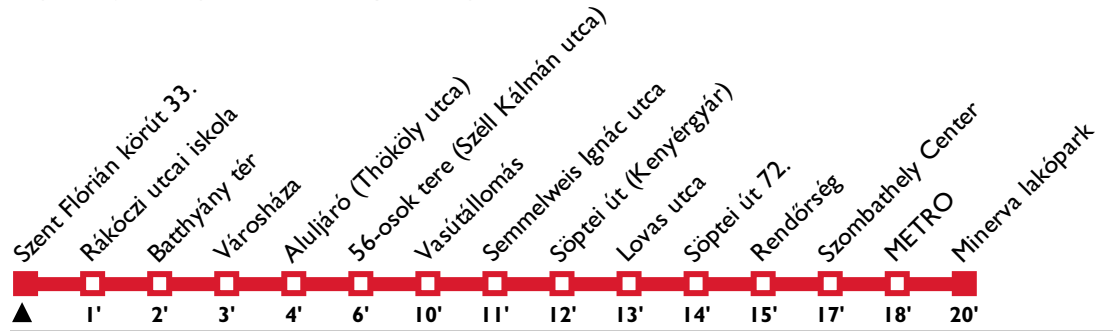

6

7

Indulási időpontok EBBŐL A MEGÁLLÓBÓL: / Departure times from here:

Érvényes 2025.02.01-jétől visszavonásig / Valid From 01.02.2025 until recall					
Tanítási napokon On schooldays		Tanszünetben During school holidays		Hétvégén Weekends	
ó/h	perc / minutes	ó/h	perc / minutes	ó/h	perc / minutes
4	28^V	4	28^V	4	
5	13, 56	5	13, 56	5	13, 57
6	28, 57	6	28, 57	6	57
7	08^V, 42^V, 57	7	08^V, 57	7	57
8	57	8	57	8	57
9	57	9	57	9	57
10	57	10	57	10	57
11	57	11	57	11	57
12	57	12	57	12	57
13	43, 57	13	43, 57	13	57
14	27, 57	14	27, 57	14	57
15	27, 57	15	27, 57	15	57
16	27, 57	16	27, 57	16	57
17	27^V, 57	17	27^V, 57	17	57
18	57	18	57	18	57
19	57	19	57	19	57
20		20		20	57
21	12	21	12	21	57
22	12^V	22	12^V	22	
23		23		23	

Megjegyzés(ek): / Legend:

V: Vasútállomásig közlekedik / Runs only to "Vasútállomás" (railway station)

2118 0128 0622

Minden jármű alacsonypadlós / all vehicles are low-floor

A feltüntetett vonali menetidők munkanapokon 6 órától 18 óráig érvényesek, ezen időszakon kívül rövidebb menetidővel közlekednek járataink. Utazásának megtervezéséhez használja a Savaria Utas appot, vagy keresse fel utazástervezőnket: <https://szombathely.utas.hu>

◀ Olvassa le valós idejű adatok megtekintéséhez!

Scan for real-time data!

BLAGUSS