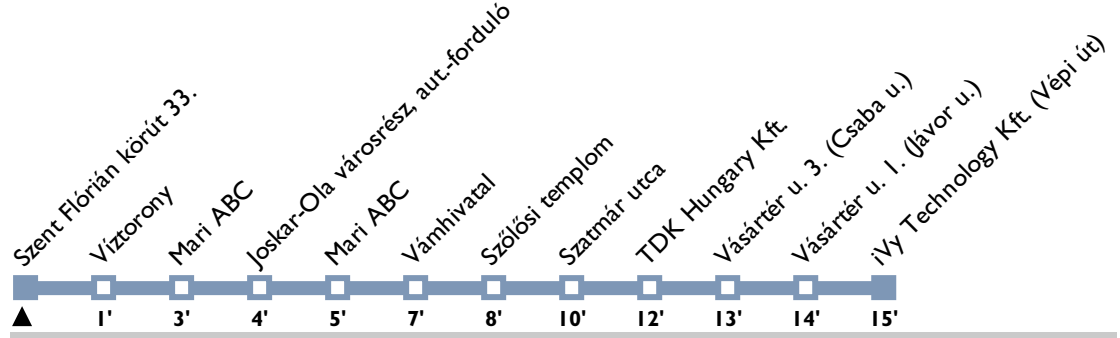

Megállóhely, irány / Stop name, destination

Szent Flórián körút 33. ► iVy Technology Kft. (Vépi út) felé

Megállóhelyek, átlagos menetidő / Stops, average travel times

Indulási időpontok EBBŐL A MEGÁLLÓBÓL: / Departure times from here:

Érvényes 2025.02.01-jétől visszavonásig / Valid From 01.02.2025 until recall					
Tanítási napokon On schooldays		Tanzünetben During school holidays		Hétvégén Weekends	
ó/h	perc / minutes	ó/h	perc / minutes	ó/h	perc / minutes
4		4		4	
5	15	5	15	5	
6		6		6	
7	11	7	11	7	
8		8		8	
9		9		9	
10		10		10	
11		11		11	
12		12		12	
13	15	13	15	13	Nem közlekedik. No service.
14		14		14	
15		15		15	
16		16		16	
17		17		17	
18		18		18	
19		19		19	
20		20		20	
21	16	21	16	21	
22		22		22	
23		23		23	

Megjegyzés(ek): / Legend:

2118 0128 0622

♿ Minden jármű alacsonypadlós / all vehicles are low-floor

A feltüntetett vonali menetidők munkanapokon 6 órától 18 óráig érvényesek, ezen időszakon kívül rövidebb menetidővel közlekednek járataink. Utazásának megtervezéséhez használja a Savaria Utas appot, vagy keresse fel utazástervezőnket: <https://szombathely.utas.hu>

◀ Olvassa le valós idejű adatok megtekintéséhez!
Scan for real-time data!

BLAGUSS