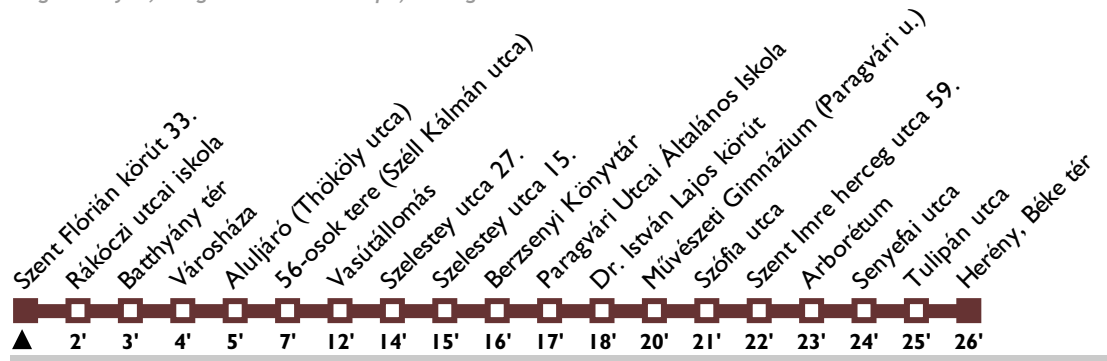

12

21

Indulási időpontok EBBŐL A MEGÁLLÓBÓL: / Departure times from here:

Érvényes 2025.02.01-jétől visszavonásig / Valid From 01.02.2025 until recall					
Tanítási napokon On schooldays		Tanszünetben During school holidays		Hétvégén Weekends	
ó/h	perc / minutes	ó/h	perc / minutes	ó/h	perc / minutes
4		4		4	
5	30	5	30	5	30
6	00, 33	6	00, 33	6	30
7	03, 33	7	03, 33	7	30
8	03^V, 33	8	03^V, 33	8	30
9	33	9	33	9	30
10	33	10	33	10	30
11	33	11	33	11	30
12	33	12	33	12	30
13	03, 33	13	03, 33	13	30
14	03, 33	14	03, 33	14	30
15	03, 33	15	03, 33	15	30
16	03, 33	16	03, 33	16	30
17	03, 33	17	03, 33	17	30
18	03, 33	18	03, 33	18	30
19	01, 30^V	19	01, 30^V	19	00
20	00	20	00	20	00
21	00	21	00	21	00
22	00	22	00	22	00
23	00^V	23	00^V	23	00^V

Megjegyzés(ek): / Legend:

V: Vasútállomásig közlekedik / Runs only to "Vasútállomás" (railway station)

2118 0128 0622

♿ Minden jármű alacsonypadlós / all vehicles are low-floor

A feltüntetett vonali menetidők munkanapokon 6 órától 18 óráig érvényesek, ezen időszakon kívül rövidebb menetidővel közlekednek járataink. Utazásának megtervezéséhez használja a Savaria Utas appot, vagy keresse fel utazástervezőnket: <https://szombathely.utas.hu>

◀ Olvassa le valós idejű adatok megtekintéséhez!
Scan for real-time data!

BLAGUSS