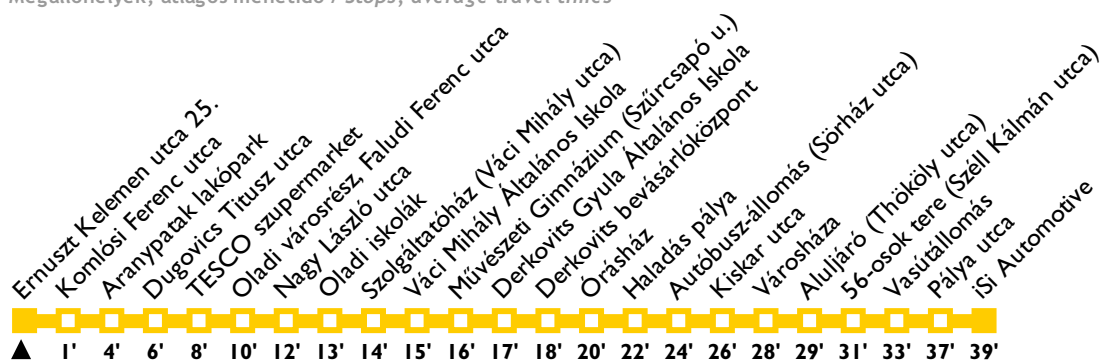

10H

Indulási időpontok EBBŐL A MEGÁLLÓBÓL: / Departure times from here:

Érvényes 2025.02.01-jétől visszavonásig / Valid From 01.02.2025 until recall					
Tanítási napokon On schooldays		Tanzünetben During school holidays		Hétvégén Weekends	
ó/h	perc / minutes	ó/h	perc / minutes	ó/h	perc / minutes
4		4		4	
5		5		5	
6	49	6	49	6	
7	23	7	23	7	
8		8		8	
9		9		9	
10		10		10	
11		11		11	
12		12		12	
13		13		13	Nem közlekedik. No service.
14		14		14	
15		15		15	
16		16		16	
17		17		17	
18		18		18	
19		19		19	
20		20		20	
21		21		21	
22		22		22	
23		23		23	

Megjegyzés(ek): / Legend:

2036 0128 0619

♿ Minden jármű alacsonypadlós / all vehicles are low-floor

A feltüntetett vonali menetidők munkanapokon 6 órától 18 óráig érvényesek, ezen időszakon kívül rövidebb menetidővel közlekednek járataink. Utazásának megtervezéséhez használja a Savaria Utas appot, vagy keresse fel utazástervezőnket: <https://szombathely.utas.hu>