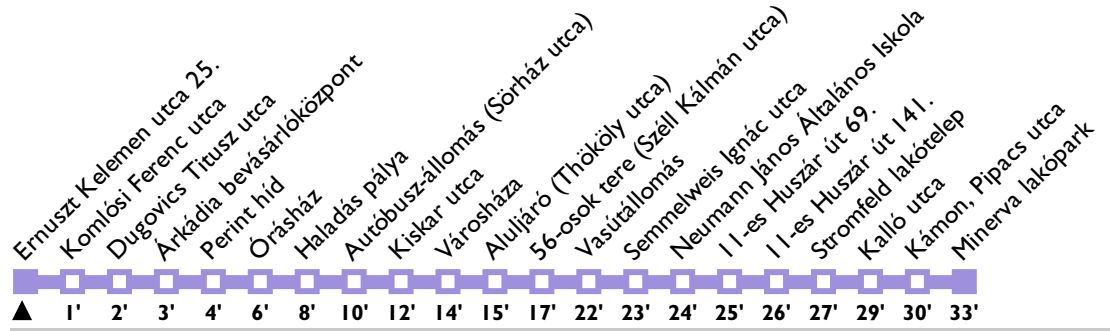

30Y

Indulási időpontok EBBŐL A MEGÁLLÓBÓL: / Departure times from here:

Érvényes 2025.02.01-jétől visszavonásig / Valid From 01.02.2025 until recall					
Tanítási napokon On schooldays		Tanszünetben During school holidays		Hétvégén Weekends	
ó/h	perc / minutes	ó/h	perc / minutes	ó/h	perc / minutes
4	19	4	19	4	19
5	05, 35	5	05, 35	5	05, 35
6	05, 35	6	05, 35	6	05, 35
7	05, 35	7	05, 35	7	05, 35
8	05, 35	8	05, 35	8	05, 35
9	05, 35	9	05, 35	9	05, 35
10	05, 35	10	05, 35	10	05, 35
11	05, 35	11	05, 35	11	05, 35
12	05, 35	12	05, 35	12	05, 35
13	05, 35	13	05, 35	13	05, 35
14	05, 35	14	05, 35	14	05, 35
15	05, 35	15	05, 35	15	05, 35
16	05, 35	16	05, 35	16	05, 35
17	05, 35	17	05, 35	17	05, 35
18	05, 35	18	05, 35	18	05, 35
19	05, 35	19	05, 35	19	05, 35
20	05, 35	20	05, 35	20	05, 35
21	05, 35	21	05, 35	21	05, 35
22	05, 35	22	05, 35	22	05, 35
23		23		23	

Megjegyzés(ek): / Legend:

2036 0128 0619

♿ Minden jármű alacsonypadlós / all vehicles are low-floor

A feltüntetett vonali menetidők munkanapokon 6 órától 18 óráig érvényesek, ezen időszakon kívül rövidebb menetidővel közlekednek járataink. Utazásának megtervezéséhez használja a Savaria Utas appot, vagy keresse fel utazástervezőnket: <https://szombathely.utas.hu>

◀ Olvassa le valós idejű adatok megtekintéséhez!
Scan for real-time data!

BLAGUSS