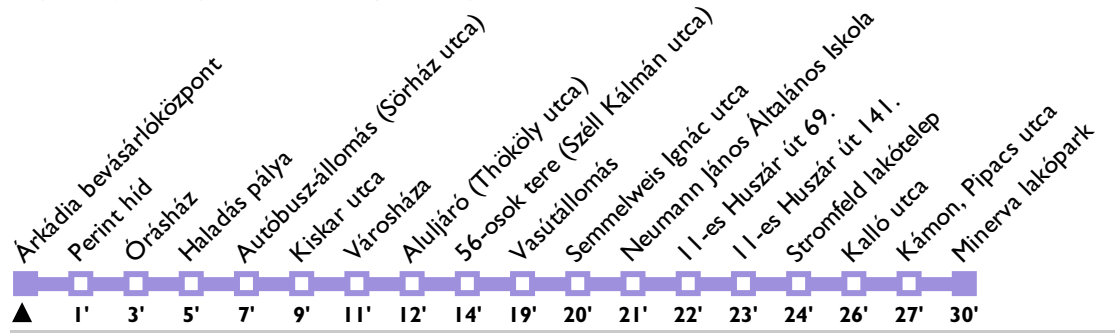

Megállóhely, irány / Stop name, destination

## Árkádia bevásárlóközpont ► Minerva lakópark felé

Megállóhelyek, átlagos menetidő / Stops, average travel times

### Indulási időpontok EBBŐL A MEGÁLLÓBÓL: / Departure times from here:

Érvényes 2025.08.01-jétől visszavonásig / Valid From 01.08.2025 until recall

Tanítási napokon On schooldays		Tanszünetben During school holidays		Hétvégén Weekends	
ó/h	perc / minutes	ó/h	perc / minutes	ó/h	perc / minutes
4	22	4	22	4	22
5	08, 38	5	08, 38	5	08, 38
6	08, 38	6	08, 38	6	08, 38
7	08, 38	7	08, 38	7	08, 38
8	08, 38	8	08, 38	8	08, 38
9	08, 38	9	08, 38	9	08, 38
10	08, 38	10	08, 38	10	08, 38
11	08, 38	11	08, 38	11	08, 38
12	08, 38	12	08, 38	12	08, 38
13	08, 38	13	08, 38	13	08, 38
14	08, 38	14	08, 38	14	08, 38
15	08, 38	15	08, 38	15	08, 38
16	08, 38	16	08, 38	16	08, 38
17	08, 38	17	08, 38	17	08, 38
18	08, 38	18	08, 38	18	08, 38
19	08, 38	19	08, 38	19	08, 38
20	08, 38	20	08, 38	20	08, 38
21	08, 38	21	08, 38	21	08, 38
22	08, 38	22	08, 38	22	08, 38
23		23		23	

Megjegyzés(ek): / Legend:

2012 0724 2019

♿ Minden jármű alacsonypadlós / all vehicles are low-floor

A feltüntetett vonali menetidők munkanapokon 6 órától 18 óráig érvényesek, ezen időszakon kívül rövidebb menetidővel közlekednek járataink. Utazásának megtervezéséhez használja a Savaria Utas appot, vagy keresse fel utazástervezőnket: <https://szombathely.utas.hu>