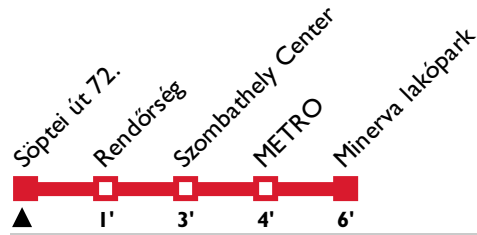

6

7

Indulási időpontok EBBŐL A MEGÁLLÓBÓL: / Departure times from here:

Érvényes 2025.08.01-jétől visszavonásig / Valid From 01.08.2025 until recall					
Tanítási napokon On schooldays		Tanzünetben During school holidays		Hétfvégén Weekends	
ó/h	perc / minutes	ó/h	perc / minutes	ó/h	perc / minutes
4		4		4	
5	26	5	26	5	26
6	09	6	09	6	10
7	09, 22^R	7	09, 22^R	7	10
8	09	8	09	8	10
9	09	9	09	9	10
10	09	10	09	10	10
11	09	11	09	11	10
12	09	12	09	12	10
13	09	13	09	13	10
14	04, 09, 39	14	04, 09, 39	14	10
15	09, 39	15	09, 39	15	10
16	09, 39	16	09, 39	16	10
17	09	17	09	17	10
18	09	18	09	18	10
19	10	19	10	19	10
20	25	20	25	20	25
21	25	21	25	21	25
22		22		22	
23		23		23	

Megjegyzés(ek): / Legend:

R: Rendőrségig közlekedik / Runs only to "Rendőrség"

1111 0724 2021

Minden jármű alacsonypadlós / all vehicles are low-floor

A feltüntetett vonali menetidők munkanapokon 6 órától 18 óráig érvényesek, ezen időszakon kívül rövidebb menetidővel közlekednek járataink. Utazásának megtervezéséhez használja a Savaria Utas appot, vagy keresse fel utazástervezőnket: <https://szombathely.utas.hu>

▶ Olvassa le valós idejű adatok megtekintéséhez!
Scan for real-time data!